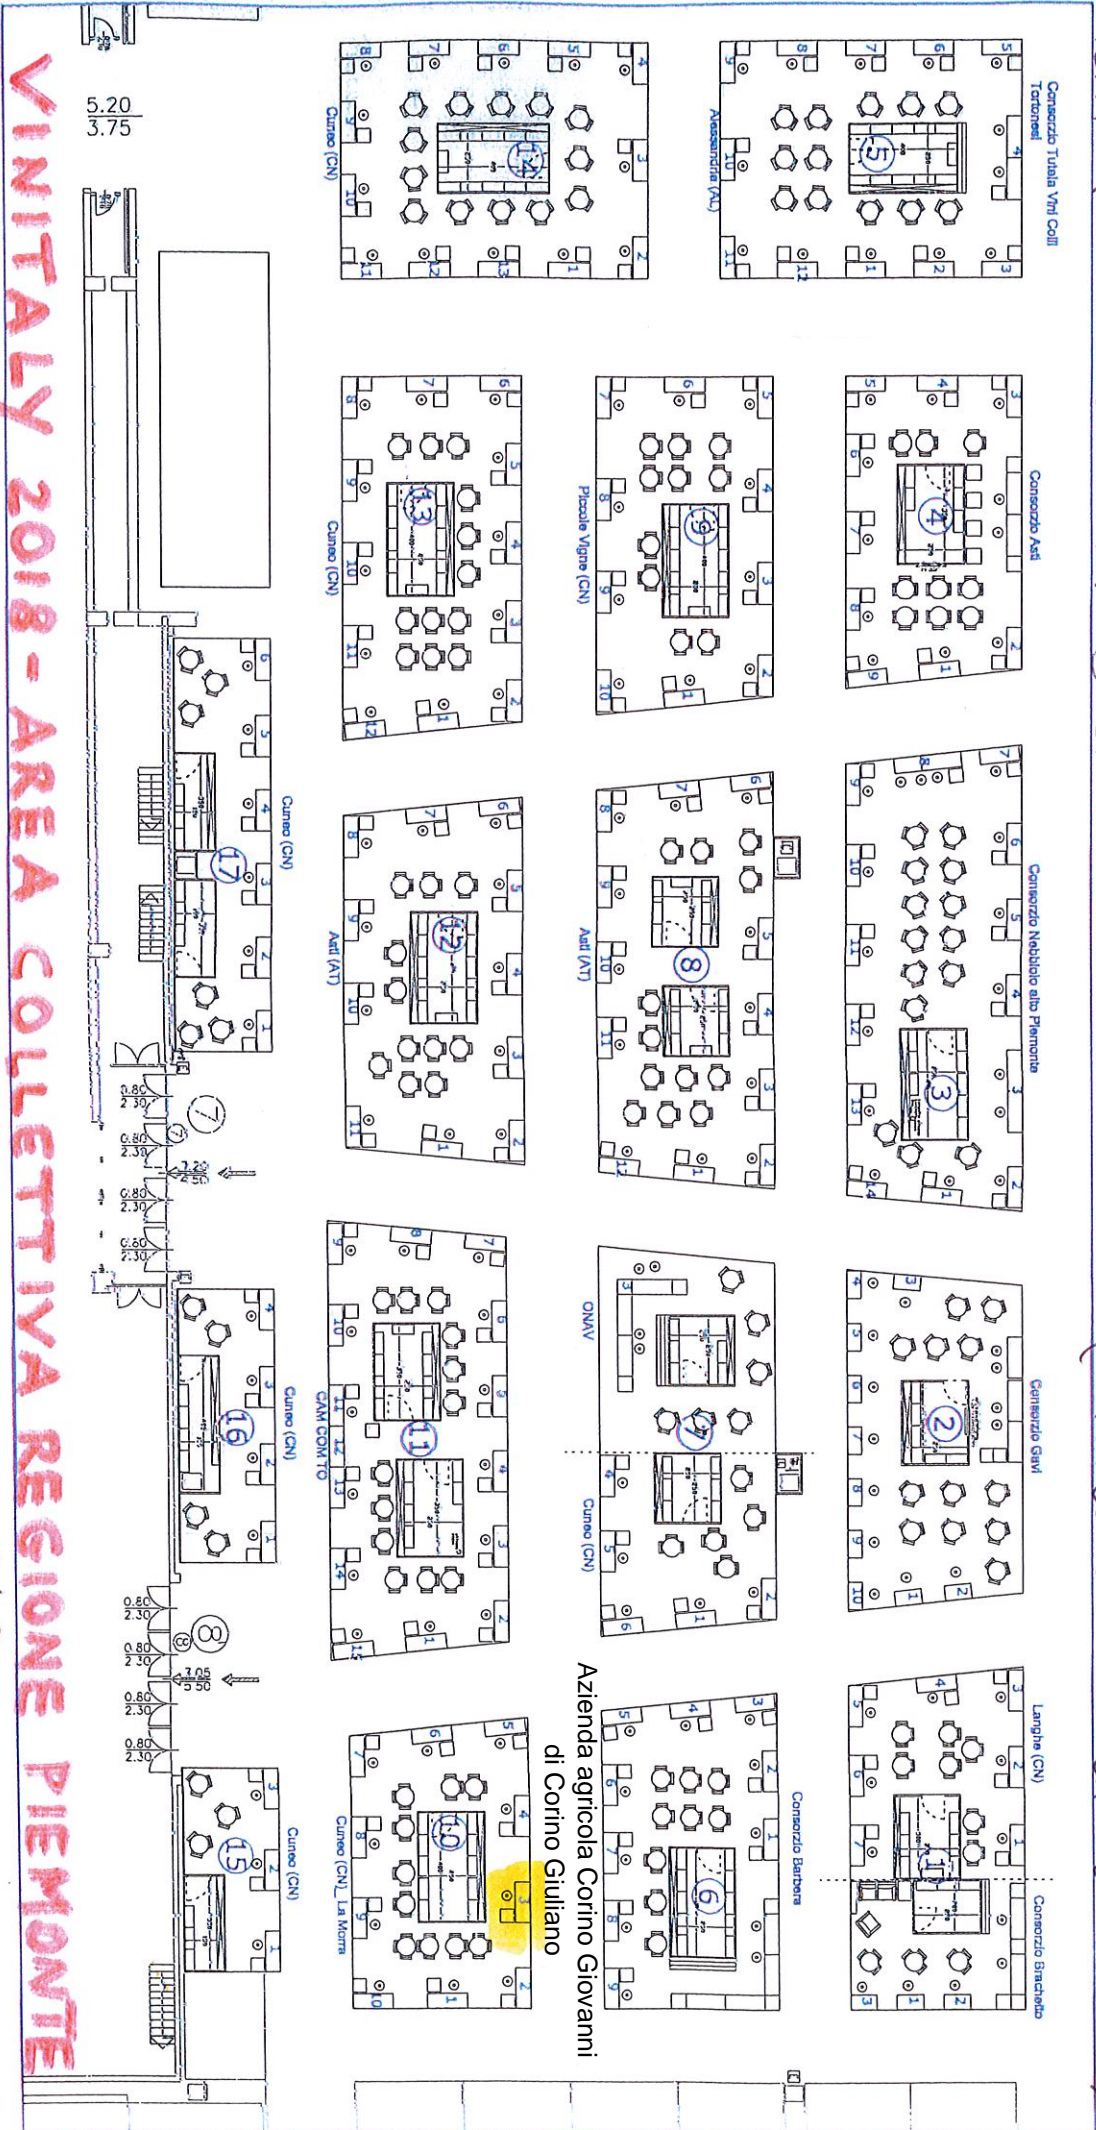

AZ. AGR. CORINO GIOVANNI - ISOLA 10 - POSIZIONE 10.3 (coll'interuo della collettiva)  
 BRANDUSSI di LA PALAZA

VINITALY 2018 - AREA COLLETTIVA REGIONE PIEMONTE  
 PADIGLIONE 10 - COORDINATE FIERA : H3